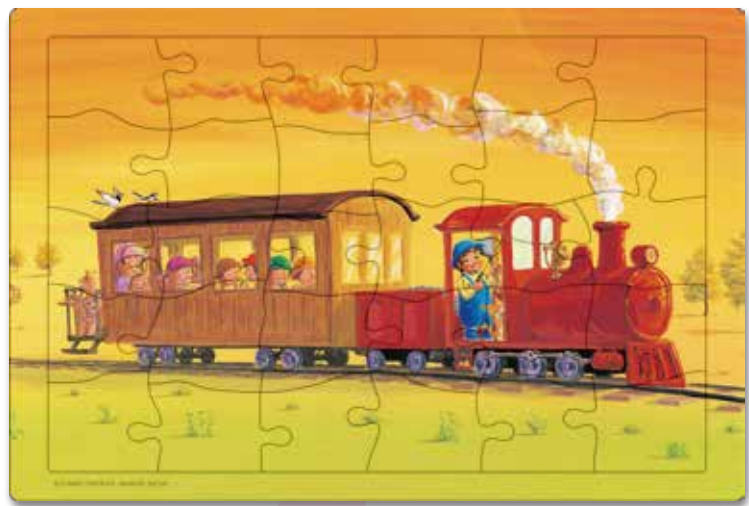

金の星社の ピクチャーパズル

児童書 ご担当者様

こちらのボックスはイメージです

書店様からのご要望にお応えして、ピクチャーパズルの展示ケース付きが出来ました。

『いもとようこのイソップどうわピクチャーパズル』と『せんろはつづくピクチャーパズル』の2点各5冊セットです。

複雑な組み立て不要! ミシン目で切り取って、そのまま展示ケースとしてご使用いただけます。

パズル
対象年齢
3歳以上

ロングセラー絵本『せんろはつづく』のピクチャーパズル。

ロングセラー絵本『せんろはつづく』が、温かみのある夕焼けの名シーンが美しい、30ピースのピクチャーパズルに。絵本好きにもパズル好きにもおすすめです。

竹下文子&鈴木まもる
価格(本体800円+税)
幼児から 30ピース タテ25.7×ヨコ38.4cm
ISBN978-4-323-89069-2

パズル
対象年齢
3歳以上

大人になっても忘れたくない いもとようこ名作絵本の ピクチャーパズル。

世界の童話をいもとようこがセレクトして絵本化した 大人になっても忘れたくない いもとようこ名作絵本『イソップどうわ』の絵を30ピースのピクチャーパズルにしました。どの絵がどのお話かも楽しみながらパズルにトライ!